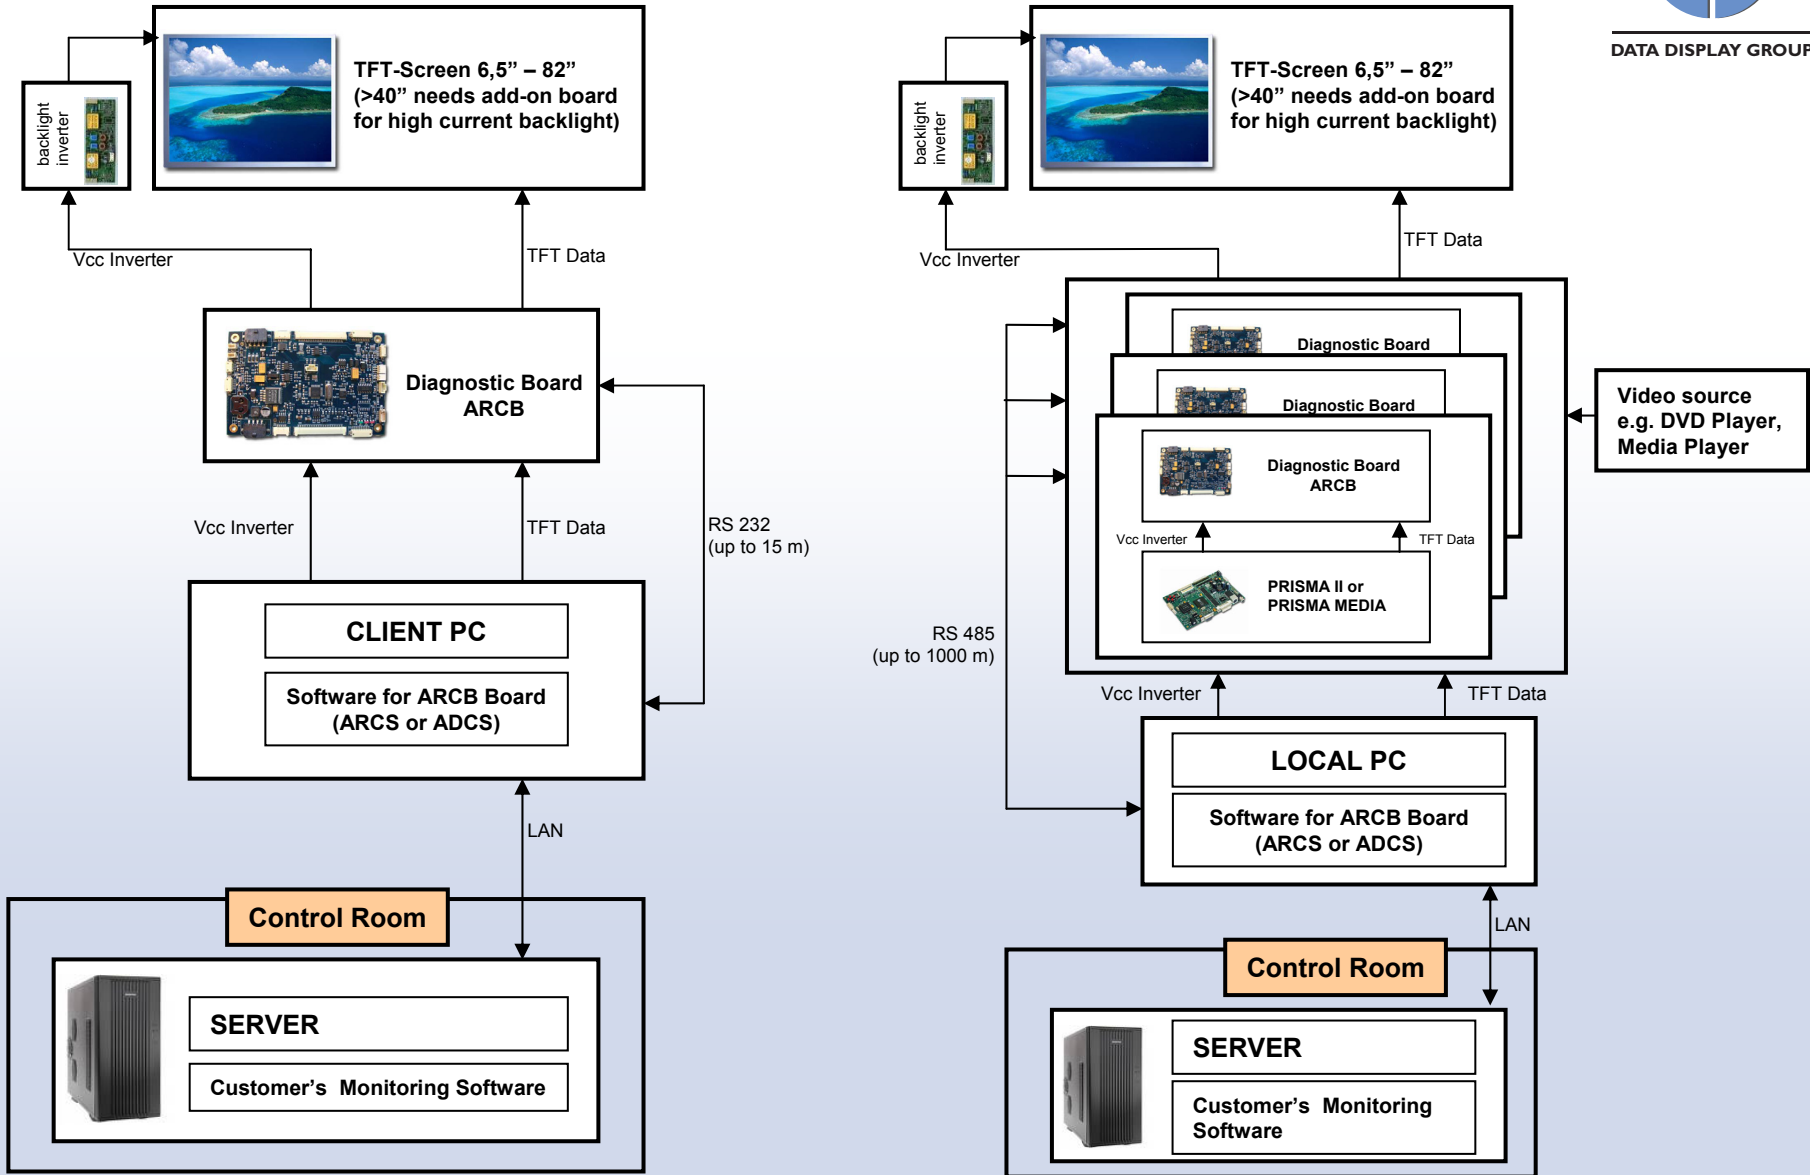

Connectivity of ARCB Diagnostic Board

DATA DISPLAY GROUP

Contact

Distec GmbH

Augsburger Str. 2b
82110 Germering
Germany

Phone: +49 (0)89 / 89 43 63-0
Fax: +49 (0)89 / 89 43 63-131
E-Mail: info@datadisplay-group.de
Internet: www.datadisplay-group.de